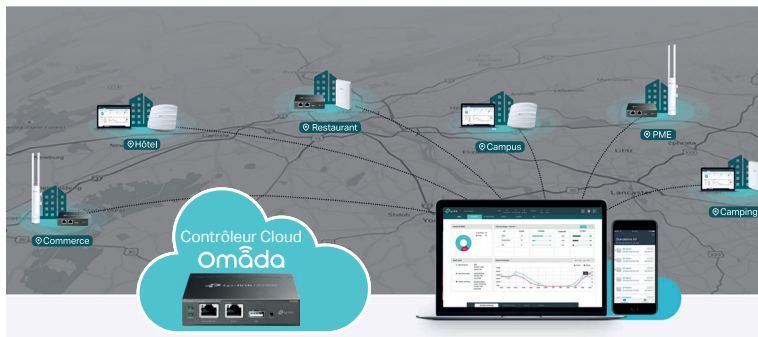

### Contrôleur WiFi Cloud Omada

➤ Gérer jusqu'à 50 points d'accès EAP

Configuration, administration, supervision à distance via l'application Omada (Android, Apple Store) et page web (HTTPS)

Service Cloud gratuit sans abonnement

Gestion multi-Sites  
Mise à jour automatique Firmware

Prise en charge  
Fast Roaming, WiFi Mesh, MU-MIMO

OC200